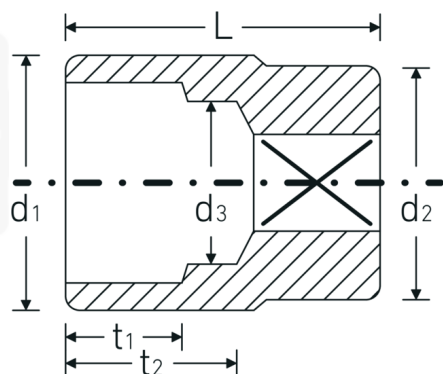

### Bezeichnung.

3/4 " Steckschlüsseinsatz SW 13/16" L.51mm

### Eigenschaften.

- Doppelsechskant mit AS-Drive-Profil
- 3/4" Innenvierkant-Antrieb
- HPQ® Hochleistungsstahl, verchromt
- SAE AS 954-E (Prüfwerte) / ASME B 107.1

## Technische Attribute.

<b>Abtriebsprofil</b>	Doppelsechskant AS-Drive
<b>Antriebsvierkant innen (Zoll)</b>	3/4 "
<b>d1</b>	31 mm
<b>d2</b>	34,7 mm
<b>d3</b>	19,4 mm
<b>Länge mm (L)</b>	51 mm
<b>Schlüsselweite [Zoll]</b>	13/16 "
<b>t1</b>	16,5 mm
<b>t2</b>	25,1 mm