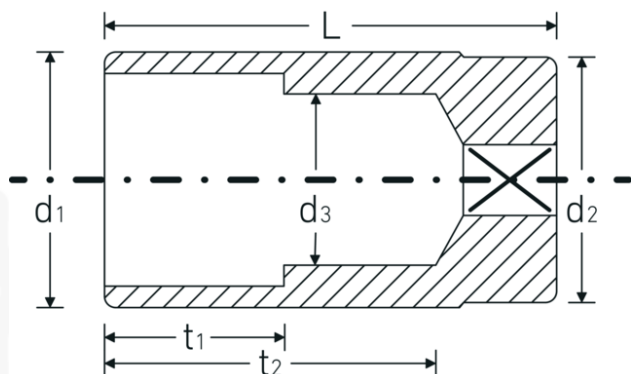

Steckschlüsseinsätze 1/2", zöllig, lang

51a

Art.-Nr. 03420044

GTIN 4018754008070

Modell 51 A 7/8

Bezeichnung.

1/2 " Steckschlüsseinsatz SW 7/8" L.83mm

Eigenschaften.

- lange Ausführung
- Doppelsechskant mit AS-Drive® Profil
- 1/2" Innenvierkant-Antrieb
- HPQ® Hochleistungsstahl, verchromt
- ASME B 107.1 / Fed. Spec. GGG-W-641 / SAE AS 954-E

Vorteile.

lang.

Technische Zeichnung.

Technische Attribute.

Abtriebsprofil	Doppelsechskant AS-Drive®
Antriebsvierkant innen (Zoll)	1/2 "
d1	29,7 mm
d2	27,5 mm
d3	21 mm
Länge mm (L)	83 mm
Schlüsselweite [Zoll]	7/8 "
t1	35 mm
t2	65,9 mm

Logistikdaten.

Tiefe mm (IFS)	83
Breite mm (IFS)	30
Höhe mm (IFS)	30
Länge (verpackt, mm)	152
Breite (verpackt, mm)	84
Höhe (verpackt, mm)	31
Volumen (verpackt, dm3)	0.395808 dm3
Art.-Nr.	03420044
Gewicht (brutto, kg)	1,000
Gewicht PAP (kg)	0,000
Gewicht PVC (kg)	0,007
GTIN	4018754008070
Ursprungsland	GERMANY
Ursprungsregion	Nordrhein-Westfalen
WEEE/ElektroG	nicht ear-pflichtig
Zolltarifnr.	82042000
Packnorm	5
Gewicht (g)	200 g