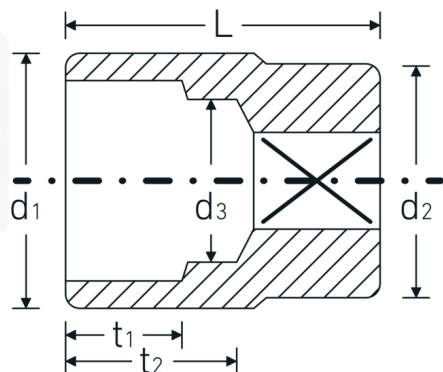

Steckschlüsseinsätze zöllig, 3/4"

55a

Art.-Nr. 05410070

GTIN 4018754009480

Modell 55 A 1 7/8

Bezeichnung.

3/4 " Steckschlüsseinsatz SW 1 7/8" L.76mm

Eigenschaften.

- Doppelsechskant mit AS-Drive-Profil
- 3/4" Innenvierkant-Antrieb
- HPQ® Hochleistungsstahl, verchromt
- SAE AS 954-E (Prüfwerte) / ASME B 107.1

Technologien und Leistungsmerkmale.

High Performance Quality (HPQ®)

Technische Zeichnung.

Technische Attribute.

Abtriebsprofil	Doppelsechskant AS-Drive
Antriebsvierkant innen (Zoll)	3/4 "
d1	63,5 mm
d2	40 mm
d3	33 mm
Länge mm (L)	76 mm
Schlüsselweite [Zoll]	1 7/8 "
t1	34 mm
t2	45 mm

Logistikdaten.

Tiefe mm (IFS)	77
Breite mm (IFS)	64
Höhe mm (IFS)	64
WEEE/ElektroG	nicht ear-pflichtig
Länge (verpackt, mm)	80
Breite (verpackt, mm)	65
Höhe (verpackt, mm)	65
Volumen (verpackt, dm3)	0.338 dm3
Art.-Nr.	05410070
Gewicht (brutto, kg)	0,660
Gewicht PAP (kg)	0,000
Gewicht PVC (kg)	0,006
GTIN	4018754009480
Ursprungsland AWR	GERMANY
Ursprungsregion	Nordrhein-Westfalen
Zolltarifnr.	82042000
Packnorm	1
Gewicht (g)	660 g