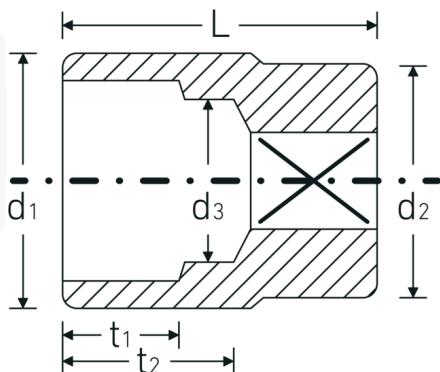

## Steckschlüsseinsätze zöllig, 3/4"

55a

Art.-Nr. 05410048

GTIN 4018754009343

Modell 55 A 1

**Bezeichnung.** 3/4 " Steckschlüsseinsatz SW 1" L.52mm

**Eigenschaften.**

- Doppelsechskant mit AS-Drive-Profil
- 3/4" Innenvierkant-Antrieb
- HPQ® Hochleistungsstahl, verchromt
- SAE AS 954-E (Prüfwerte) / ASME B 107.1

## Technische Attribute.

<b>Abtriebsprofil</b>	Doppelsechskant AS-Drive
<b>Antriebsvierkant innen (Zoll)</b>	3/4 "
<b>d1</b>	37 mm
<b>d2</b>	38 mm
<b>d3</b>	24 mm
<b>Länge mm (L)</b>	52 mm
<b>Schlüsselweite [Zoll]</b>	1 "
<b>t1</b>	20 mm
<b>t2</b>	24,8 mm