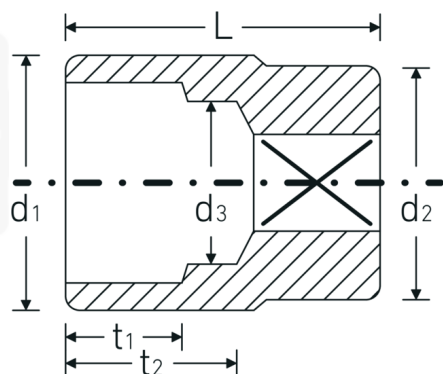

### Bezeichnung.

3/4 " Steckschlüsseinsatz SW 7/8" L.51mm

### Eigenschaften.

- Doppelsechskant mit AS-Drive-Profil
- 3/4" Innenvierkant-Antrieb
- HPQ® Hochleistungsstahl, verchromt
- SAE AS 954-E (Prüfwerte) / ASME B 107.1

## Technische Attribute.

<b>Abtriebsprofil</b>	Doppelsechskant AS-Drive
<b>Antriebsvierkant innen (Zoll)</b>	3/4 "
<b>d1</b>	33 mm
<b>d2</b>	34,7 mm
<b>d3</b>	21 mm
<b>Länge mm (L)</b>	51 mm
<b>Schlüsselweite [Zoll]</b>	7/8 "
<b>t1</b>	18 mm
<b>t2</b>	24,5 mm