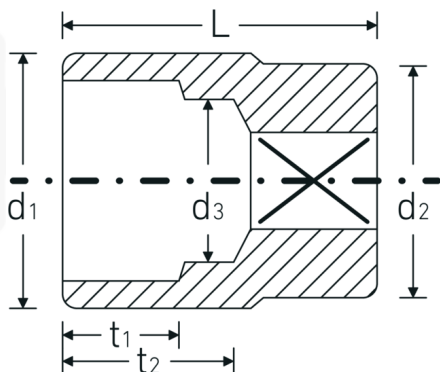

### Bezeichnung.

3/4 " Steckschlüsseinsatz SW 3/4" L.50mm

### Eigenschaften.

- Doppelsechskant mit AS-Drive-Profil
- 3/4" Innenvierkant-Antrieb
- HPQ® Hochleistungsstahl, verchromt
- SAE AS 954-E (Prüfwerte) / ASME B 107.1

## Technische Attribute.

<b>Abtriebsprofil</b>	Doppelsechskant AS-Drive
<b>Antriebsvierkant innen (Zoll)</b>	3/4 "
<b>d1</b>	28,5 mm
<b>d2</b>	34,7 mm
<b>d3</b>	18,6 mm
<b>Länge mm (L)</b>	50 mm
<b>Schlüsselweite [Zoll]</b>	3/4 "
<b>t1</b>	16 mm
<b>t2</b>	26 mm